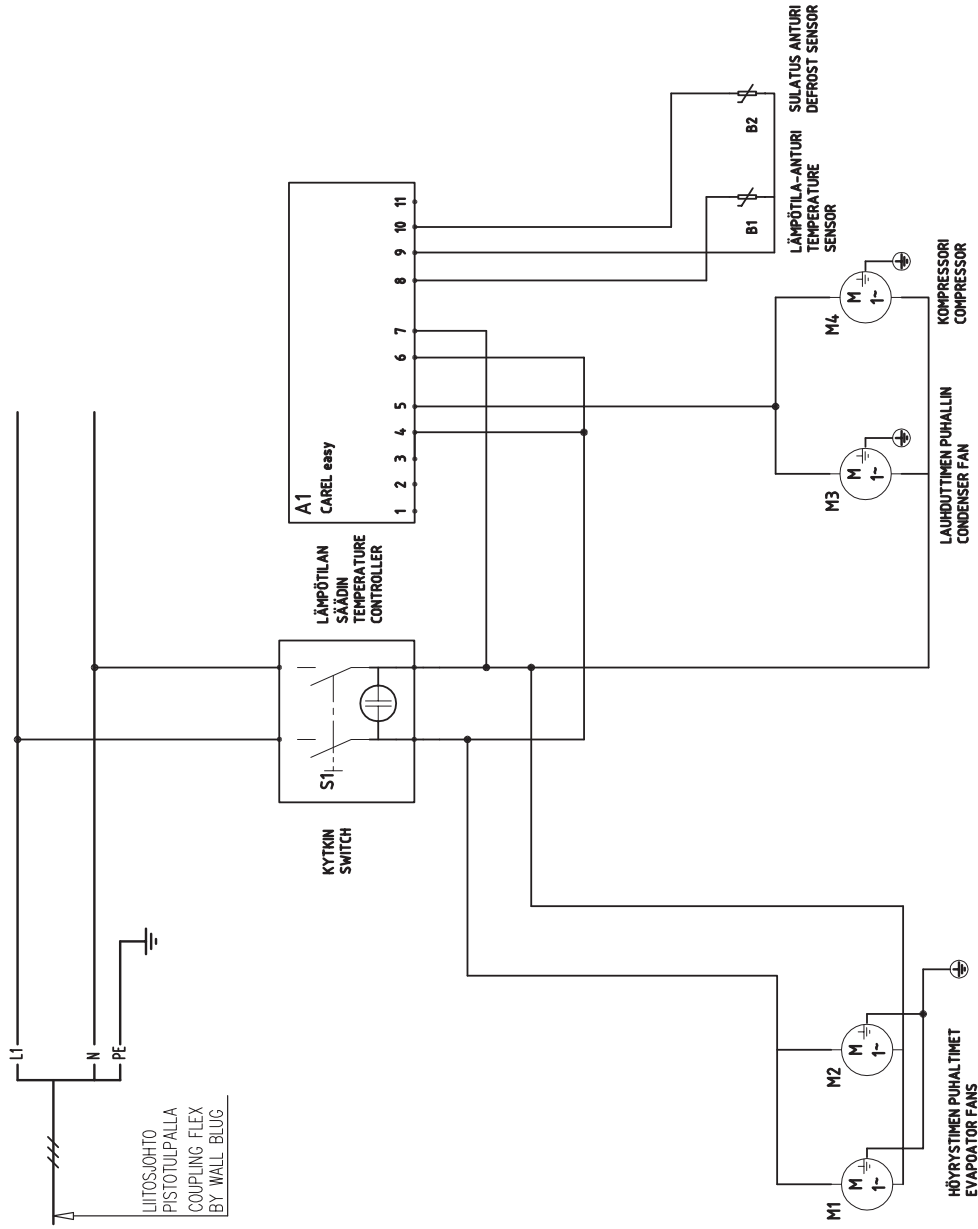

HACKMAN	Tuote	PROFF 2	Multi	Suhde	Lehti
	Malli			1:1	1/1

	Suunn.	27.09.2012 08:34	eskolmi
	Koodi	Liitty	

KYTKENTÄKAAVIO
CONNECTION DIAGRAM
 AC 230V 50Hz

S00390A 4
 Tulostettu 02.10.2012

A

B

C

D

E

F

Tuote PROFF 2

Malli

Suhde 1:1

Lehti -

Suunn. 08.04.2013 porthm

Liittyy

Koodi

PIIRIKAAVIO
WIRING DIAGRAM

1/N/PE AC230V 50-60HZ

S00399A 3

Tuostettu