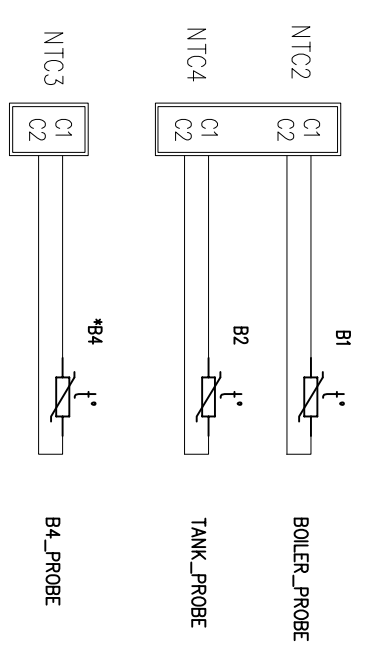

* optional

REV. 00

REV./DATE

IMPIANTO / INSTALLATION
SCHEMA ELETTAVASTOVIGLIE

TITOLO / TITLE
SCHEMA ELETT.DI POTENZA / ELECTRIC POWER DIAGRAM

N. DIS. .
N. ARCH.

FOGLIO PAGE 1

00

380-440 3P 50/60Hz

380-440 3P 50/60Hz

COO.DOC. 413509

DATA EMISSIONE / DATE
28/07/2020

TOT. FOGLI
TOT. PAGE 1

SEGUE FOLLOWS

MARRONE 1
 BLU 2

*OPTIONAL

REV.	REV./DATE	IMPIANTO / INSTALLATION	TITOLO / TITLE	N. DIS.	FOGLIO
00		SCHEMA ELETTAVASTOVIGLIE	SCHEMA FUNZIONALE / ELECTRICAL DIAGRAM	N. ARCH.	PAGE
		220-230 V 1P 50/60HZ	413516	DATA EMISSIONE / DATE	2
				19/05/2020	TOT. FOGLI
					1
					SEQUE
					FOLLOWS
					2

*OPTIONAL

REV. 00	REV./DATE	IMPIANTO / INSTALLATION SCHEMA ELETTRICAVASTOVIGLIE	TITOLO / TITLE SCHEMA FUNZIONALE / ELECTRICAL DIAGRAM	N. DIS. 41410DWG N. ARCH. CI-41410	FOGLIO PAGE 2
		220-230 V 1P 50/60HZ	413416	DATA EMISSIONE / DATE 25/07/2019	SEQUE FOLLOWS
					TOT. FOGLI TOT. PAGE 2