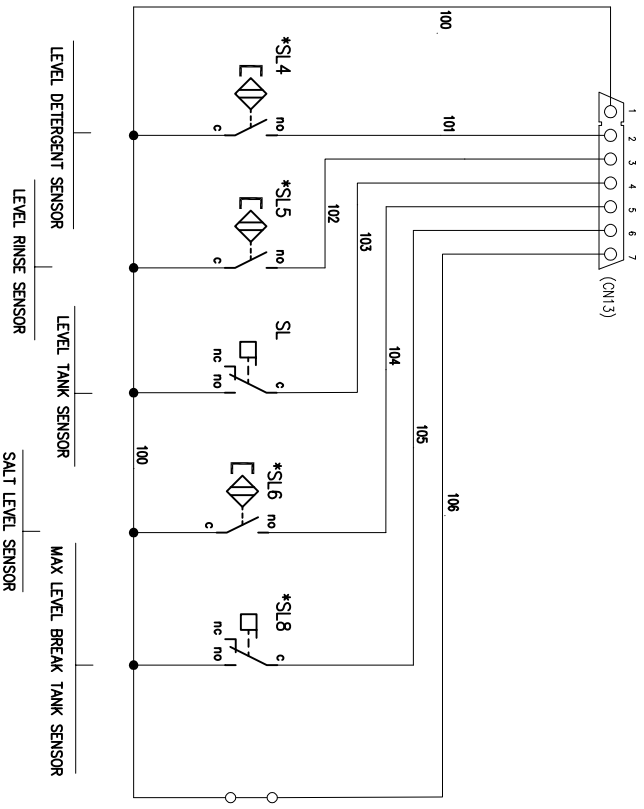

* optional

REV. 00

REV./DATE

IMPIANTO / INSTALLATION
SCHEMA ELETTAVASTOVIGLIE

TITOLO / TITLE
SCHEMA ELETT.DI POTENZA / ELECTRIC POWER DIAGRAM

N. DIS. .
N. ARCH.

FOGLIO PAGE 1

00

380-440 3P 50/60Hz

380-440 3P 50/60Hz

COO.DOC. 413509

DATA EMISSIONE / DATE
28/07/2020

TOT. FOGLI
TOT. PAGE 1

SEGUE FOLLOWS

MARRONE 1
 BLU 2

*OPTIONAL

REV.	REV./DATE	IMPIANTO / INSTALLATION	TITOLO / TITLE	N. DIS.	FOGLIO
00		SCHEMA ELETTAVASTOVIGLIE	SCHEMA FUNZIONALE / ELECTRICAL DIAGRAM	N. ARCH.	PAGE
		220-230 V 1P 50/60HZ	413516	DATA EMISSIONE / DATE	2
				19/05/2020	TOT. FOGLI
					1
					SEQUE
					FOLLOWS
					2

*OPTIONAL

REV. 00	REV./DATE	IMPIANTO / INSTALLATION SCHEMA ELETTRICAVASTOVIGLIE	TITOLO / TITLE SCHEMA FUNZIONALE / ELECTRICAL DIAGRAM	N. DIS. 41410DWG N. ARCH. CI-41410	FOGLIO PAGE 2
		220-230 V 1P 50/60HZ	413416	DATA EMISSIONE / DATE 25/07/2019	SEQUE FOLLOWS
					TOT. FOGLI TOT. PAGE 2