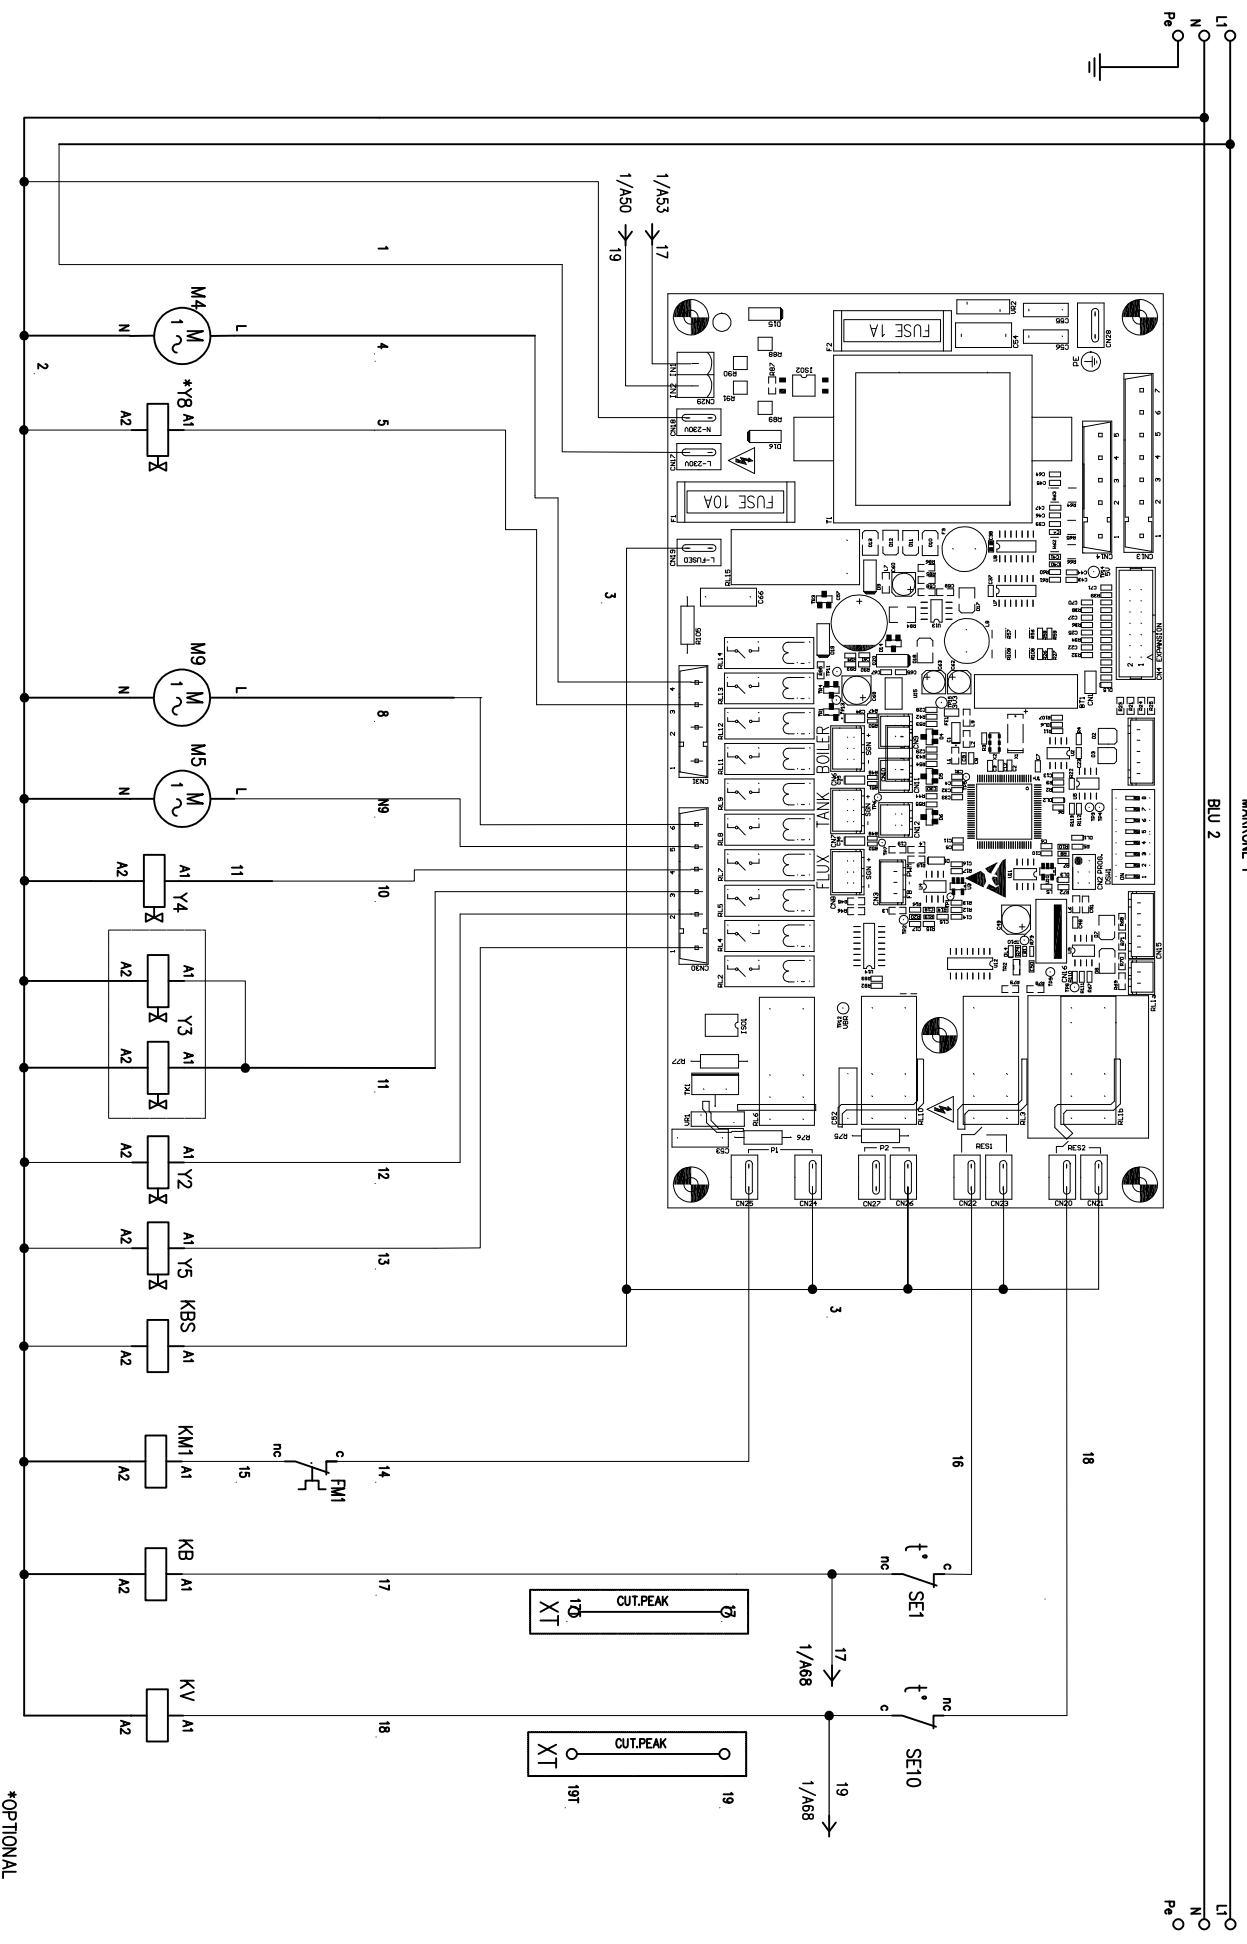

* optional

REV. 00

REV./DATE

IMPIANTO / INSTALLATION
SCHEMA ELETTAVASTOVIGLIE

TITOLO / TITLE
SCHEMA ELETT.DI POTENZA / ELECTRIC POWER DIAGRAM

N. DIS. .
N. ARCH.

FOGLIO PAGE 1

00

380-440 3P 50/60Hz

380-440 3P 50/60Hz

COO.DOC. 413509

DATA EMISSIONE / DATE
28/07/2020

TOT. FOGLI
TOT. PAGE 1

SEGUE FOLLOWS

MARRONE 1
 BLU 2

*OPTIONAL

REV.	REV./DATE	IMPIANTO / INSTALLATION	TITOLO / TITLE	N. DIS.	FOGLIO
00		SCHEMA ELETTAVASTOVIGLIE	SCHEMA FUNZIONALE / ELECTRICAL DIAGRAM	N. ARCH.	PAGE
		220-230 V 1P 50/60HZ	413516	DATA EMISSIONE / DATE	2
				19/05/2020	TOT. FOGLI
					1
					SEQUE
					FOLLOWS
					2

*OPTIONAL

REV. 00	REV./DATE	IMPIANTO / INSTALLATION SCHEMA ELETTRICAVASTOVIGLIE	TITOLO / TITLE SCHEMA FUNZIONALE / ELECTRICAL DIAGRAM	N. DIS. 41410DWG N. ARCH. CI-41410	FOGLIO PAGE 2
		220-230 V 1P 50/60HZ	413416	DATA EMISSIONE / DATE 25/07/2019	SEQUE FOLLOWS
					TOT. FOGLI TOT. PAGE 2