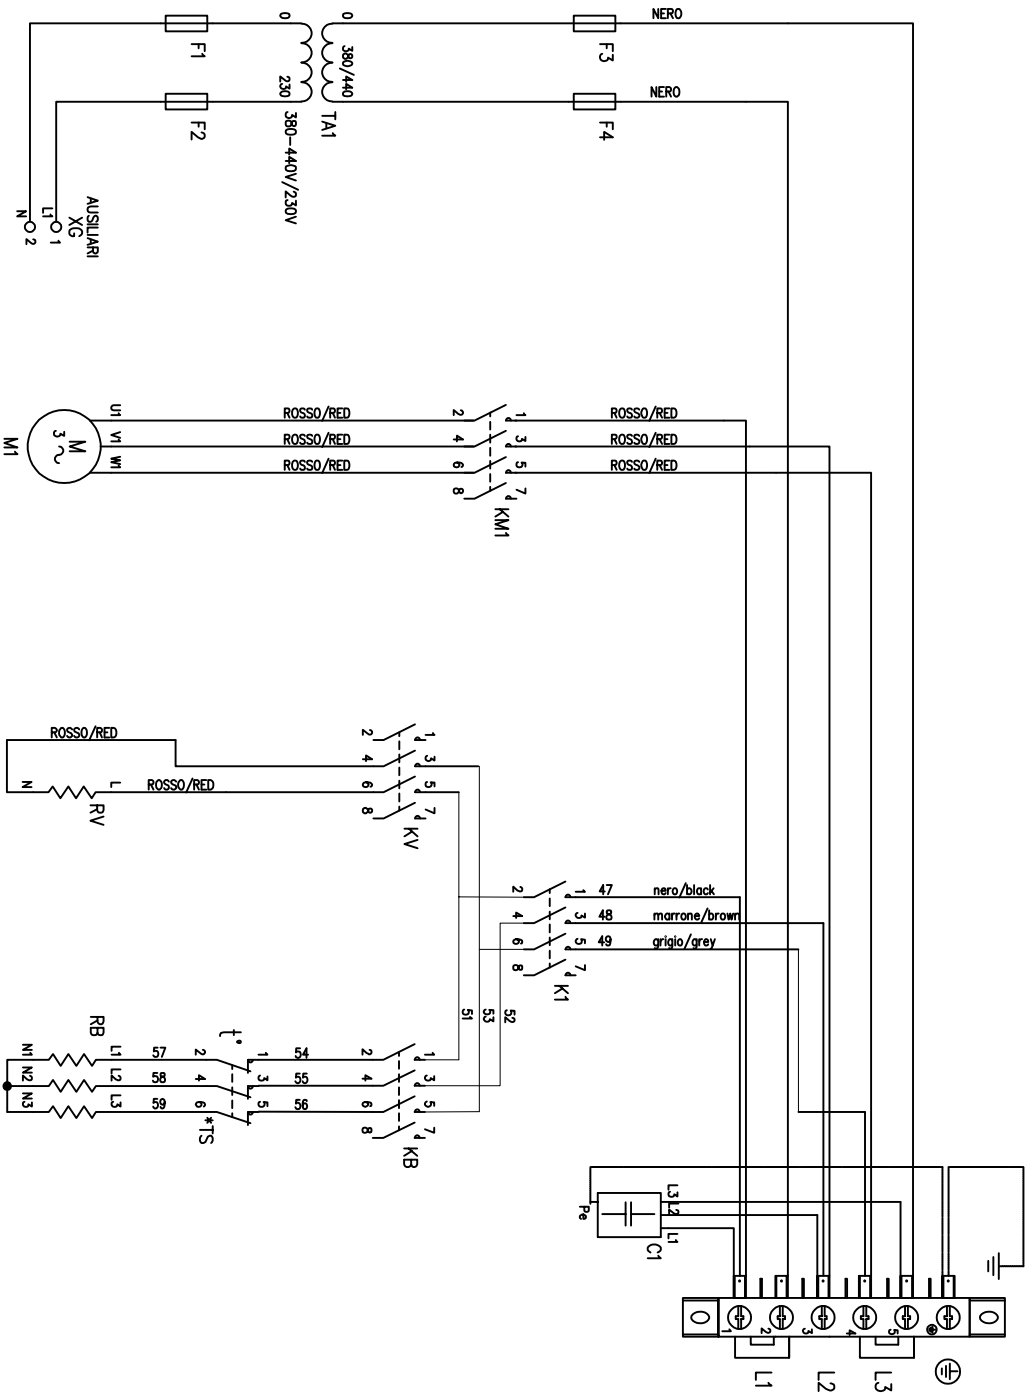

* optional

REV. 00

REV./DATE

IMPIANTO / INSTALLATION
SCHEMA ELETTAVASTOVIGLIE

TITOLO / TITLE
SCHEMA ELETT.DI POTENZA / ELECTRIC POWER DIAGRAM

N. DIS. .
N. ARCH.

FOGLIO PAGE 1

00

380-440 3P 50/60Hz

380-440 3P 50/60Hz

COO.DOC. 413509

DATA EMISSIONE / DATE
28/07/2020

TOT. FOGLI
TOT. PAGE 1

SEGUE FOLLOWS

MARRONE 1
 BLU 2

*OPTIONAL

REV.	REV./DATE	IMPIANTO / INSTALLATION	TITOLO / TITLE	N. DIS.	FOGLIO
00		SCHEMA ELETTAVASTOVIGLIE	SCHEMA FUNZIONALE / ELECTRICAL DIAGRAM	N. ARCH.	PAGE
		220-230 V 1P 50/60HZ	413516	DATA EMISSIONE / DATE	2
				19/05/2020	TOT. FOGLI
					1
					SEQUE
					FOLLOWS
					2

*OPTIONAL

REV. 00	REV./DATE	IMPIANTO / INSTALLATION SCHEMA ELETTRICAVASTOVIGLIE	TITOLO / TITLE SCHEMA FUNZIONALE / ELECTRICAL DIAGRAM	N. DIS. 41410DWG N. ARCH. CI-41410	FOGLIO PAGE 2
		220-230 V 1P 50/60HZ	413416	DATA EMISSIONE / DATE 25/07/2019	SEQUE FOLLOWS
					TOT. FOGLI TOT. PAGE 2