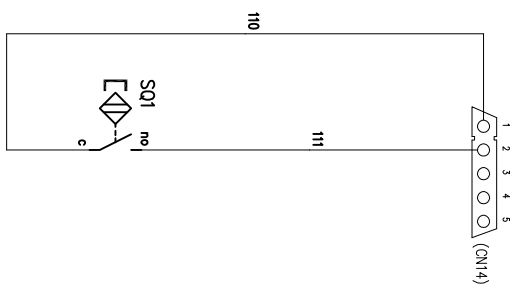

REV.	REV./DATE	IMPIANTO / INSTALLATION	TITOLO / TITLE	N. DIS.	FOGLIO
00		SCHEMA ELETTAVASTOVIGLIE	SCHEMA FUNZIONALE / ELECTRICAL DIAGRAM	N. ARCH.	PAGE
		220-230 V 1P 50/60HZ	413516	DATA EMISSIONE / DATE	2
				19/05/2020	TOT. FOGLI
					1
					SEQUE
					FOLLOWS
					2

*OPTIONAL

REV. 00	REV./DATE	IMPIANTO / INSTALLATION SCHEMA ELETTRICAVASTOVIGLIE	TITOLO / TITLE SCHEMA FUNZIONALE / ELECTRICAL DIAGRAM	N. DIS. 41410DWG N. ARCH. CI-41410	FOGLIO PAGE 2
		220-230 V 1P 50/60HZ	413416	DATA EMISSIONE / DATE 25/07/2019	SEQUE FOLLOWS
					TOT. FOGLI TOT. PAGE 2