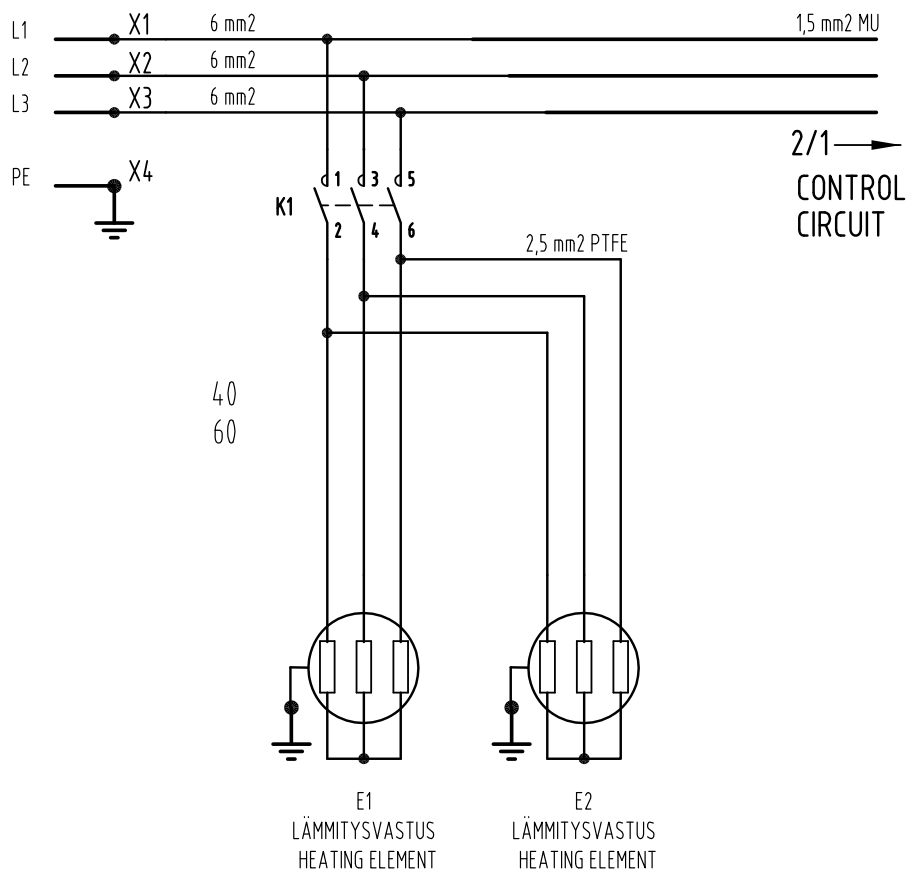

D

E

F

OHJAUSPIIRI

	440/254V											3/PE 440V 50-60Hz	
	400/230V											3/PE 415V 50-60Hz	
TYYPPI	400/230V											3/PE 400V 50-60Hz	
TYPE	E1	E2	K1	M2	Ph/kW	Iv/A		Ph/kW	Iv/A		Ph/kW	Iv/A	
VIKING	P/kW	P/kW	P/kW	P/kW									
40 E	4,5	4,5	9	0,145	9	13	16	9,7	14	16	9	12	16
60 E	4,5	6	10,5	0,145	10,5	15	16	11,3	16	20	10,5	14	16

Tuote K_VMOD YHTEISET

Multi

Suhde

Lehti

1:1

1

Malli VIKING 40 - 60E MARINE

Suunn. 16/12/2009 13:15