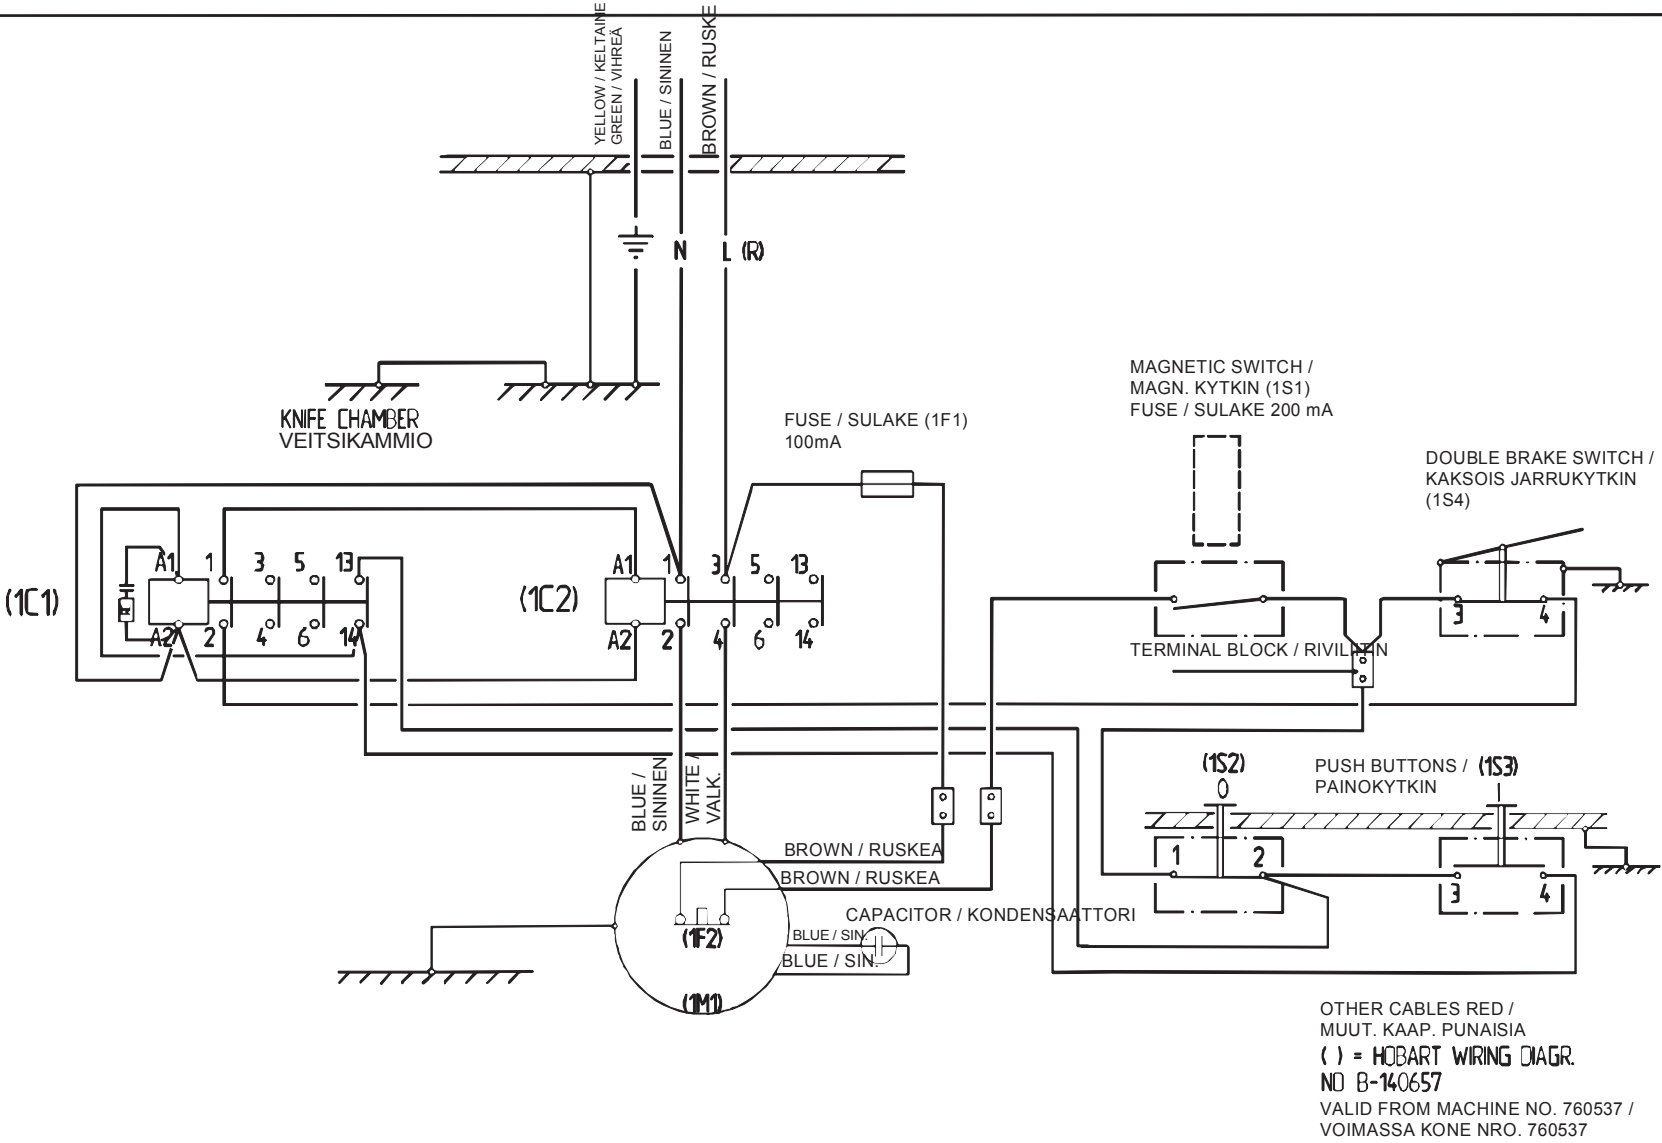

Ln No	Revision	Date	Dwntdy	Apr.	Ord No
-------	----------	------	--------	------	--------

OTHER CABLES RED /
 MUUT. KAAP. PUNAISIA
 () = HOBART WIRING DIAGR.
 NO B-140657
 VALID FROM MACHINE NO. 760537 /
 VOIMASSA KONE NRO. 760537

HALLUDE	RG-100/200	Own by UEN	Revd/ale
	220-240 1 50 CE-UNITS	Apr. JSI	Date 900102
		Drawing no 1146/B	

Wiring diagram RG-100 220-240V 1 50 [1146/B]