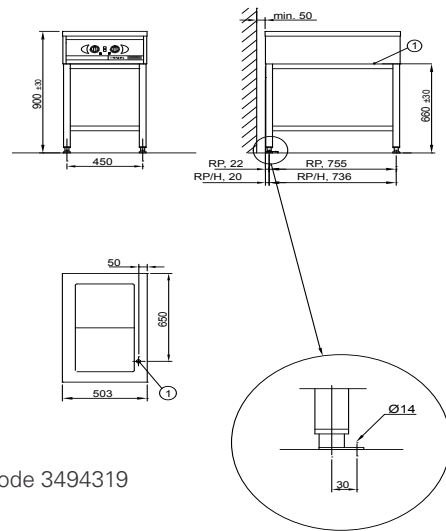

Futura RP	Code	Puissance zones	Dimensions mm	Raccordement électrique
Minor 4	3753592	4 x 2 kW	600x600x900	400V 3N~8,0 kW 20A
Futura RP2	3494319	2 x 3 kW	500x800x900	400V 3N~6,0 kW 16A
Futura RP4	4210048	4 x 3 kW	800x800x900	400V 3N~12,0 kW 32A
Futura RP6	3753577	6 x 3 kW	1200x800x190	400V 3N~18,0 kW 37A
Futura RP4/D placard	4210104	4 x 3 kW	800x800x900	400V 3N~12,0 kW 32A
Futura RP6/D placard	4210129	6 x 3 kW	1200x800x900	400V 3N~18,0 kW 37A
Futura RP4/B tiroirs	4210111	4 x 3 kW	800x800x900	400V 3N~12,0 kW 32A
Futura RP6/DB mixte	4210136	6 x 3 kW	1200x800x900	400V 3N~18,0 kW 37A
Futura RP4 chef 22 stat.	3752018	4 x 3 kW + 4,7 kW	800x800x900	400V 3N~16,7 kW 37A
Futura RP4 chef 24 pulsé	3752015	4 x 3 kW + 7,5 kW	800x800x900	400V 3N~19,5 kW 37A
Futura RP6 chef 22 stat.	3752019	6 x 3 kW + 4,7 kW	1200x800x900	400V 3N~22,7 kW 40A
Futura RP6 chef 24 pulsé	3752017	6 x 3 kW + 7,5 kW	1200x800x900	400V 3N~25,5 kW 50A
Futura RP4H	4210143	4 x 3 kW	800x800x900	400V 3N~12,0 kW 32A
Futura RP6H	4210168	6 x 3 kW	1200x800x900	400V 3N~18,0 kW 37A

1. Raccordement électrique
4. Vidange R 3/8"
8. Évacuation de la vapeur 30x50 mm

Minor 4 code 3753592

Futura RP2 code 3494319

Futura RP4 code 3494358

Futura RP6 code 3494397

Dimensions

1. Raccordement électrique
2. raccordement eau froide R3/4"
4. Vidange R 3/8"
8. Évacuation de la vapeur 30x50 mm