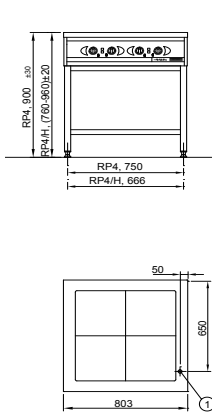

Futura RP	Code	Puissance zones	Dimensions mm	Raccordement électrique
Minor 4	3753592	4 x 2 kW	600x600x900	400V 3N~8,0 kW 20A
Futura RP2	3494319	2 x 3 kW	500x800x900	400V 3N~6,0 kW 16A
Futura RP4	4210048	4 x 3 kW	800x800x900	400V 3N~12,0 kW 32A
Futura RP6	3753577	6 x 3 kW	1200x800x190	400V 3N~18,0 kW 37A
Futura RP4/D placard	4210104	4 x 3 kW	800x800x900	400V 3N~12,0 kW 32A
Futura RP6/D placard	4210129	6 x 3 kW	1200x800x900	400V 3N~18,0 kW 37A
Futura RP4/B tiroirs	4210111	4 x 3 kW	800x800x900	400V 3N~12,0 kW 32A
Futura RP6/DB mixte	4210136	6 x 3 kW	1200x800x900	400V 3N~18,0 kW 37A
Futura RP4 chef 22 stat.	3752018	4 x 3 kW + 4,7 kW	800x800x900	400V 3N~16,7 kW 37A
Futura RP4 chef 24 pulsé	3752015	4 x 3 kW + 7,5 kW	800x800x900	400V 3N~19,5 kW 37A
Futura RP6 chef 22 stat.	3752019	6 x 3 kW + 4,7 kW	1200x800x900	400V 3N~22,7 kW 40A
Futura RP6 chef 24 pulsé	3752017	6 x 3 kW + 7,5 kW	1200x800x900	400V 3N~25,5 kW 50A
Futura RP4H	4210143	4 x 3 kW	800x800x900	400V 3N~12,0 kW 32A
Futura RP6H	4210168	6 x 3 kW	1200x800x900	400V 3N~18,0 kW 37A

1. Raccordement électrique
4. Vidange R 3/8"
8. Évacuation de la vapeur 30x50 mm

Minor 4 code 3753592

Futura RP2 code 3494319

Futura RP4 code 3494358

Futura RP6 code 3494397

Dimensions

1. Raccordement électrique
2. raccordement eau froide R3/4"
4. Vidange R 3/8"
8. Évacuation de la vapeur 30x50 mm