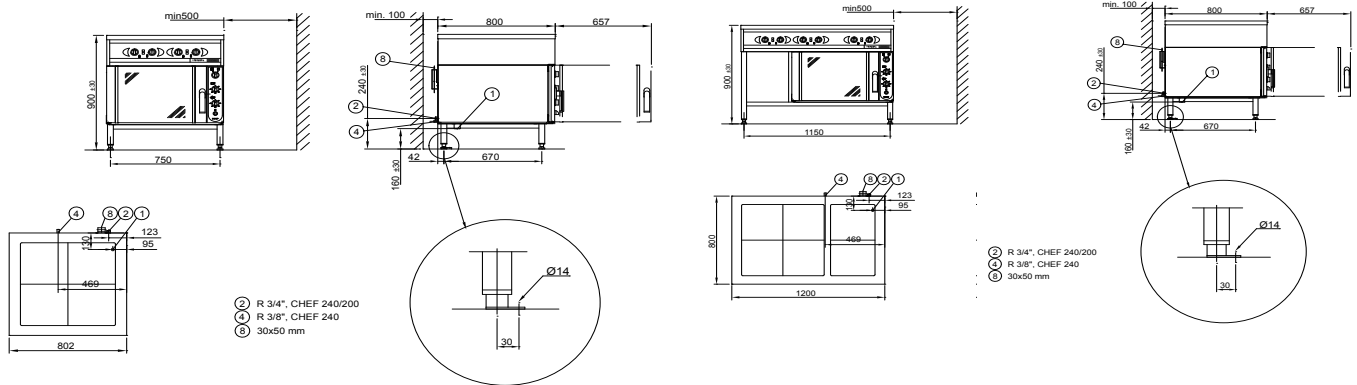

Futura RP	Code	Puissance zones	Dimensions mm	Raccordement électrique
Minor 4	3753592	4 x 2 kW	600x600x900	400V 3N~8,0 kW 20A
Futura RP2	3494319	2 x 3 kW	500x800x900	400V 3N~6,0 kW 16A
Futura RP4	4210048	4 x 3 kW	800x800x900	400V 3N~12,0 kW 32A
Futura RP6	3753577	6 x 3 kW	1200x800x190	400V 3N~18,0 kW 37A
Futura RP4/D placard	4210104	4 x 3 kW	800x800x900	400V 3N~12,0 kW 32A
Futura RP6/D placard	4210129	6 x 3 kW	1200x800x900	400V 3N~18,0 kW 37A
Futura RP4/B tiroirs	4210111	4 x 3 kW	800x800x900	400V 3N~12,0 kW 32A
Futura RP6/DB mixte	4210136	6 x 3 kW	1200x800x900	400V 3N~18,0 kW 37A
Futura RP4 chef 22 stat.	3752018	4 x 3 kW + 4,7 kW	800x800x900	400V 3N~16,7 kW 37A
Futura RP4 chef 24 pulsé	3752015	4 x 3 kW + 7,5 kW	800x800x900	400V 3N~19,5 kW 37A
Futura RP6 chef 22 stat.	3752019	6 x 3 kW + 4,7 kW	1200x800x900	400V 3N~22,7 kW 40A
Futura RP6 chef 24 pulsé	3752017	6 x 3 kW + 7,5 kW	1200x800x900	400V 3N~25,5 kW 50A
Futura RP4H	4210143	4 x 3 kW	800x800x900	400V 3N~12,0 kW 32A
Futura RP6H	4210168	6 x 3 kW	1200x800x900	400V 3N~18,0 kW 37A

1. Raccordement électrique
4. Vidange R 3/8"
8. Évacuation de la vapeur 30x50 mm

Minor 4 code 3753592

Futura RP2 code 3494319

Futura RP4 code 3494358

Futura RP6 code 3494397

Dimensions

1. Raccordement électrique
2. raccordement eau froide R3/4"
4. Vidange R 3/8"
8. Évacuation de la vapeur 30x50 mm