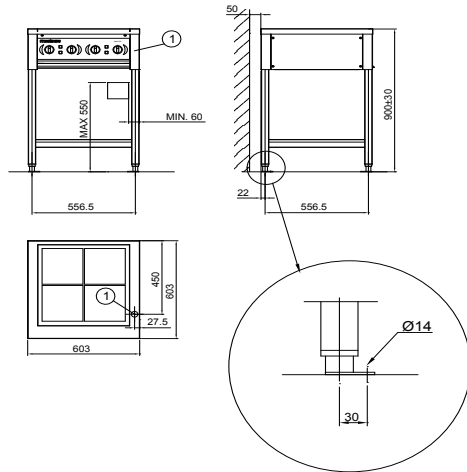

Futura RP	Code	Puissance zones	Dimensions mm	Raccordement électrique
Minor 4	3753592	4 x 2 kW	600x600x900	400V 3N~8,0 kW 20A
Futura RP2	3494319	2 x 3 kW	500x800x900	400V 3N~6,0 kW 16A
Futura RP4	4210048	4 x 3 kW	800x800x900	400V 3N~12,0 kW 32A
Futura RP6	3753577	6 x 3 kW	1200x800x190	400V 3N~18,0 kW 37A
Futura RP4/D placard	4210104	4 x 3 kW	800x800x900	400V 3N~12,0 kW 32A
Futura RP6/D placard	4210129	6 x 3 kW	1200x800x900	400V 3N~18,0 kW 37A
Futura RP4/B tiroirs	4210111	4 x 3 kW	800x800x900	400V 3N~12,0 kW 32A
Futura RP6/DB mixte	4210136	6 x 3 kW	1200x800x900	400V 3N~18,0 kW 37A
Futura RP4 chef 22 stat.	3752018	4 x 3 kW + 4,7 kW	800x800x900	400V 3N~16,7 kW 37A
Futura RP4 chef 24 pulsé	3752015	4 x 3 kW + 7,5 kW	800x800x900	400V 3N~19,5 kW 37A
Futura RP6 chef 22 stat.	3752019	6 x 3 kW + 4,7 kW	1200x800x900	400V 3N~22,7 kW 40A
Futura RP6 chef 24 pulsé	3752017	6 x 3 kW + 7,5 kW	1200x800x900	400V 3N~25,5 kW 50A
Futura RP4H	4210143	4 x 3 kW	800x800x900	400V 3N~12,0 kW 32A
Futura RP6H	4210168	6 x 3 kW	1200x800x900	400V 3N~18,0 kW 37A

1. Raccordement électrique
4. Vidange R 3/8"
8. Évacuation de la vapeur 30x50 mm

Minor 4 code 3753592

Futura RP2 code 3494319

Futura RP4 code 3494358

Futura RP6 code 3494397

Dimensions

1. Raccordement électrique
2. raccordement eau froide R3/4"
4. Vidange R 3/8"
8. Évacuation de la vapeur 30x50 mm