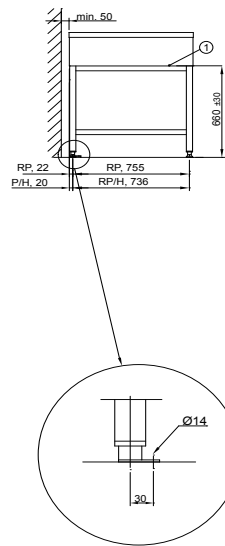

Caractéristiques

- Plaque de cuisson fonte
- 2 à 6 zones de cuisson selon modèle
- Surface de cuisson 300 mm x 300 mm par zone
- Puissance de cuisson par zone de 3 kW
- Régulation de température indépendante pour chaque zone
- Témoin lumineux de chauffe
- 7 positions de chauffe
- Température constante sur l'ensemble de la zone de cuisson
- Zone suspendue et basculante pour faciliter le nettoyage
- Utilisation compatible avec tout type de batterie de cuisson
- Pas de diamètre minimum de batterie
- Gouttière périphérique facilitant le nettoyage
- Accessibilité technique par le devant de l'appareil
- Conformité Hygiène et Sécurité

Futura RP	Code	Puissance zones	Dimensions mm	Raccordement électrique
Minor 4	3753592	4 x 2 kW	600x600x900	400V 3N~8,0 kW 20A
Futura RP2	3494319	2 x 3 kW	500x800x900	400V 3N~6,0 kW 16A
Futura RP4	4210048	4 x 3 kW	800x800x900	400V 3N~12,0 kW 32A
Futura RP6	3753577	6 x 3 kW	1200x800x190	400V 3N~18,0 kW 37A
Futura RP4/D placard	4210104	4 x 3 kW	800x800x900	400V 3N~12,0 kW 32A
Futura RP6/D placard	4210129	6 x 3 kW	1200x800x900	400V 3N~18,0 kW 37A
Futura RP4/B tiroirs	4210111	4 x 3 kW	800x800x900	400V 3N~12,0 kW 32A
Futura RP6/DB mixte	4210136	6 x 3 kW	1200x800x900	400V 3N~18,0 kW 37A
Futura RP4 chef 22 stat.	3752018	4 x 3 kW + 4,7 kW	800x800x900	400V 3N~16,7 kW 37A
Futura RP4 chef 24 pulsé	3752015	4 x 3 kW + 7,5 kW	800x800x900	400V 3N~19,5 kW 37A
Futura RP6 chef 22 stat.	3752019	6 x 3 kW + 4,7 kW	1200x800x900	400V 3N~22,7 kW 40A
Futura RP6 chef 24 pulsé	3752017	6 x 3 kW + 7,5 kW	1200x800x900	400V 3N~25,5 kW 50A
Futura RP4H	4210143	4 x 3 kW	800x800x900	400V 3N~12,0 kW 32A
Futura RP6H	4210168	6 x 3 kW	1200x800x900	400V 3N~18,0 kW 37A

1. Raccordement électrique
4. Vidange R 3/8"
8. Évacuation de la vapeur 30x50 mm

Minor 4 code 3753592

Futura RP2 code 3494319

Futura RP4 code 3494358

Futura RP6 code 3494397

Dimensions

1. Raccordement électrique
2. raccordement eau froide R3/4"
4. Vidange R 3/8"
8. Évacuation de la vapeur 30x50 mm