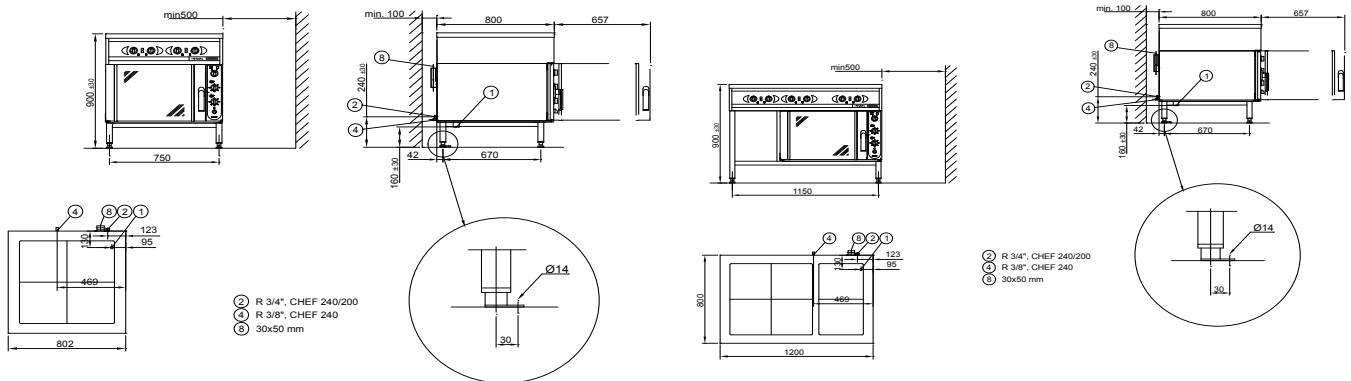

Futura RP4 four chef 24 code 3751997

Futura RP6 four chef 24 code 3752008