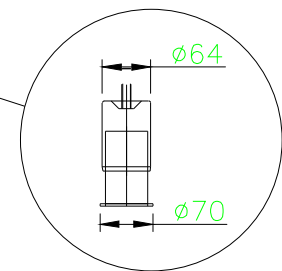

option: welded flange

adjustable feet, all feet should be fixed

① EL 0.6kW, 16A, 230V, 1NPE

④ Drain

Vers. Ind.	Muutos/Alteration:	Pvm. Date	Suun. Design.
Tämä piirustus on Metos Oy Ab:n omaisuutta, kopiointi tai osittainenkin jäljentäminen ilman Metos Oy Ab:n lupaa on ehdottomasti kielletty. This document may not be copied in part or in whole by any process nor passed on to a third party without the written permission of the owner Metos Oy Ab.			
Suhteet/Scale:	1: 20 A4	Suun. Design. <a href="http://www.metos.com/">www.metos.com/</a>	Tarj./Alusjano. Ind./order nr. Pvm. Date 8.12.2014
		Nimitys Name Cold basin+cabin Metos M-Proff2 BT-800-DSL-MPL 230V 1NPE 60Hz	
		Proj.no Metos Oy Ab FI-04220 KERAVA Tel: 0204 39 13 Fax: 0204 39 4432	Piir.no Dwg.no. / i4321240