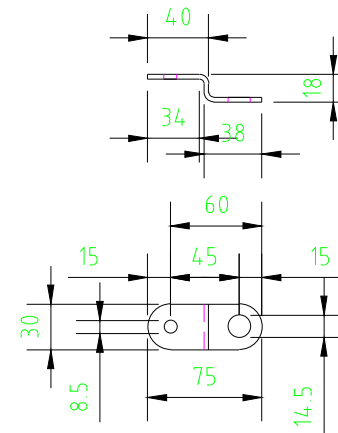

① Electric connection : 0.96kW, 0.62A, 230V, 1N

Fixation bracket
(option) installation

Fixation bracket, can be ordered as an option

Vers. Ind.	Muutos: Alteration:	Pvm. Date	Suun. Design.
Tämä piirustus on Metos Oy Ab:n omaisuutta, kopiointi tai osittainenkin jäljentäminen ilman Metos Oy Ab:n lupaa on ehdottomasti kielletty. This document may not be copied in part or in whole by any process nor passed on to a third party without the written permission of the owner Metos Oy Ab.			
Suhteet: Scale:	1: 20 A4	Suun. Design.	Tarj./Alusjano. Ind./order nr.
		Nimitys Name Refrigerator Metos Marine CABIN BCD-215V 230V 1N 60Hz	
Metos Oy Ab FI-04220 KERAVA Tel: 0204 39 13 Fax: 0204 39 4432		Proj.no Piir.no Dwg.no. / 14209910MP	Pvm. Date Lehti Page