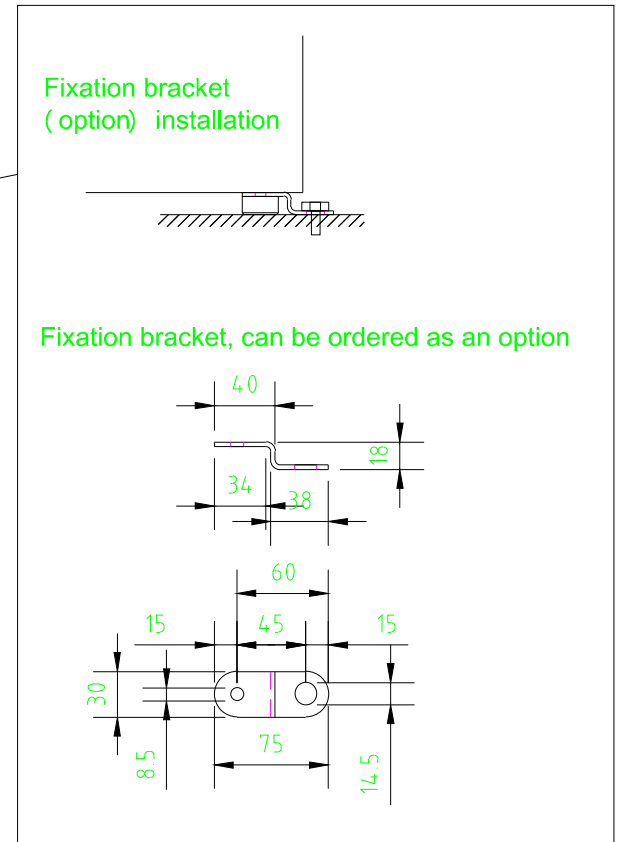

① Electric connection : 0.32kW, 0.75A, 230V, 1N

Fixation bracket
(option) installation

Fixation bracket, can be ordered as an option

Vers. Ind.	Muutos: Alteration:	Pvm. Date	Suun. Design.
Tämä piirustus on Metos Oy Ab:n omaisuutta, kopiointi tai osittainenkin jäljentäminen ilman Metos Oy Ab:n lupaa on ehdottomasti kielletty. This document may not be copied in part or in whole by any process nor passed on to a third party without the written permission of the owner Metos Oy Ab.			
Suhdet. Scale:	1: 20 A4	Suun. Design.	Tarj. /Alkuperä. Ind./order nr.
		Nimitys Name Refrigerator Metos Marine CABIN BC-103 230V 1N 60Hz	
Metos Oy Ab FI-04220 KERAVA Tel: 0204 39 13 Fax: 0204 39 4432		Proj.no Pii.no Dwg.no. / 14209907MP	Vers.ind. Lehti Page