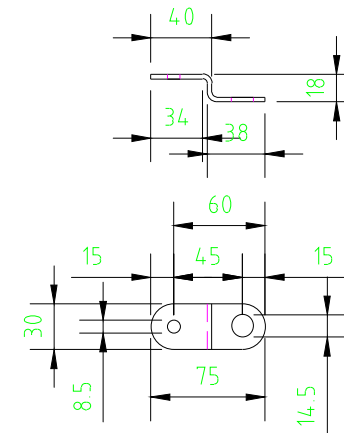

① Electric connection : 0.65kW, 0.6A, 230V, 1N

Fixation bracket  
(option) installation

Fixation bracket, can be ordered as an option

Vers. Ind.	Muutos/Alteration:	Pvm. Date	Suun. Design.
Tämä piirustus on Metos Oy Ab:n omaisuutta, kopiointi tai osittainenkin jäljentäminen ilman Metos Oy Ab:n lupaa on ehdottomasti kielletty. This document may not be copied in part or in whole by any process nor passed on to a third party without the written permission of the owner Metos Oy Ab.			
Suhde/Scale:	1: 20 A4	Suun. Design.	Pvm. Date
Nimitys Name		Tarj./Aliaamno. Ind./order nr.	Pvm. Date
<b>metos</b>		Refrigerator Metos Marine CABIN BC-75 230V 1N 60Hz	
Metos Oy Ab FI-04220 KERAVA Tel: 0204 39 13 Fax: 0204 39 4432		Proj.no Piiir.no Dwg.no. / 14209904MP	Vers.ind. Lehti Page