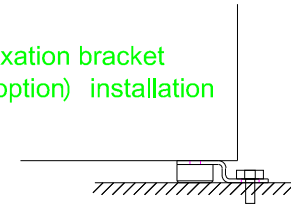

① Electric connection : 0.65kW, 0.6A, 230V, 1N

Fixation bracket  
(option) installation

Fixation bracket, can be ordered as an option

Vers. Ind.	Muutos/Alteration:	Pvm. Date	Suun. Design.
Tämä piirustus on Metos Oy Ab:n omaisuutta, kopiointi tai osittainenkin jäljentäminen ilman Metos Oy Ab:n lupaa on ehdottomasti kielletty. This document may not be copied in part or in whole by any process nor passed on to a third party without the written permission of the owner Metos Oy Ab.			
Suhde/Scale:	1: 20 A4	Suun. Design.	Pvm. Date
Nimitys Name		Tarj./Aliaamno. Ind./order nr.	Pvm. Date
<b>metos</b>		Refrigerator Metos Marine CABIN BC-75 230V 1N 60Hz	
Metos Oy Ab FI-04220 KERAVA Tel: 0204 39 13 Fax: 0204 39 4432		Proj.no Piiir.no Dwg.no. / 14209904MP	Vers.ind. Lehti Page