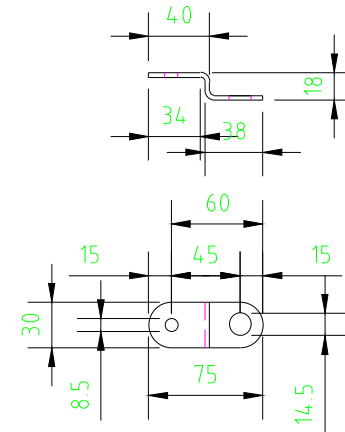

Fixation bracket  
(option) installation

Fixation bracket, can be ordered as an option

① Electric connection : 0.38kW, 0.48A, 230V, 1N 60Hz

Vers. Ind.	Muutos/ Alteration:	Pvm. Date	Suun. Design.
Tämä piirustus on Metos Oy Ab:n omaisuutta, kopiointi tai osittainenkin jäljentäminen ilman Metos Oy Ab:n lupaa on ehdottomasti kielletty. This document may not be copied in part or in whole by any process nor passed on to a third party without the written permission of the owner Metos Oy Ab.			
Suhteet/ Scale:	1: 20 A4	Suun. Design.	Pvm. Date
		www.metos.com /	Tarj./ Alkuperä. Ind./order nr.
		10.03.2014	
		Refrigerator Metos Marine Cabin BC-47 230V 1N 60Hz	
Metos Oy Ab FI-04220 KERAVA Tel: 0204 39 13 Fax: 0204 39 4432		Proj.no Piir.no Dwg.no. / 14209901MP	Vers.ind. Lehti Page