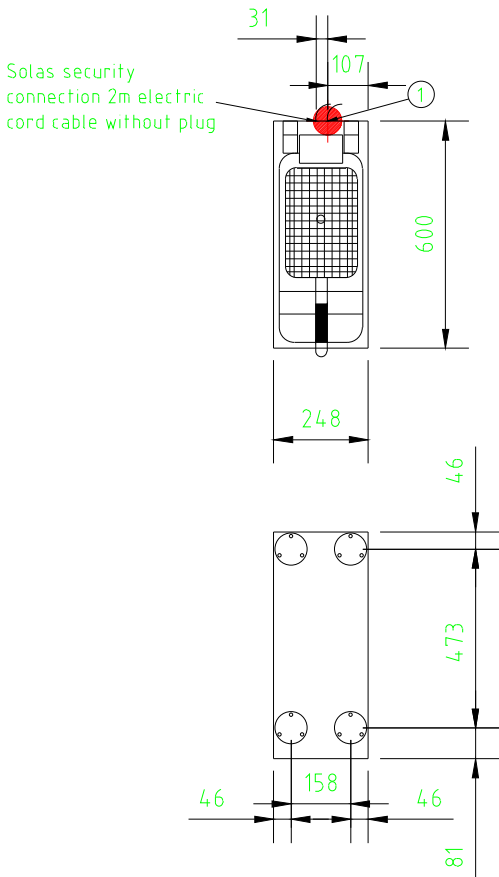

Solas security connection

Solas security connection 2m electric cord cable without plug

1. Electrical connection, 2m cable without plug. 400V, 3PE, 50Hz, 7.2kW, 10A,

Vers. Ind.	Muutos: Alteration:	Pvm. Date	Suun. Design.
Tämä piirustus on Metos Oy Ab:n omaisuutta, kopiointi tai osittainenkin jäljentäminen ilman Metos Oy Ab:n lupaa on ehdottomasti kielletty. This document may not be copied in part or in whole by any process nor passed on to a third party without the written permission of the owner Metos Oy Ab.			
Suhde: Scale:	1: 20 A4	Suun. Design.	Tarj./tilausno. Inq./order nr.
		Nimitys Name	
		Deep fat fryer Metos EVO-250M 400V 3PE 50Hz	
Metos Oy Ab FI-04220 KERAVA Tel: 0204 39 13 Fax: 0204 39 4432		Proj.no	Piir.no Dwg.no. / 14172482
		Suun. Design.	Pvm. Date
		Suun. Design.	Lehti Page