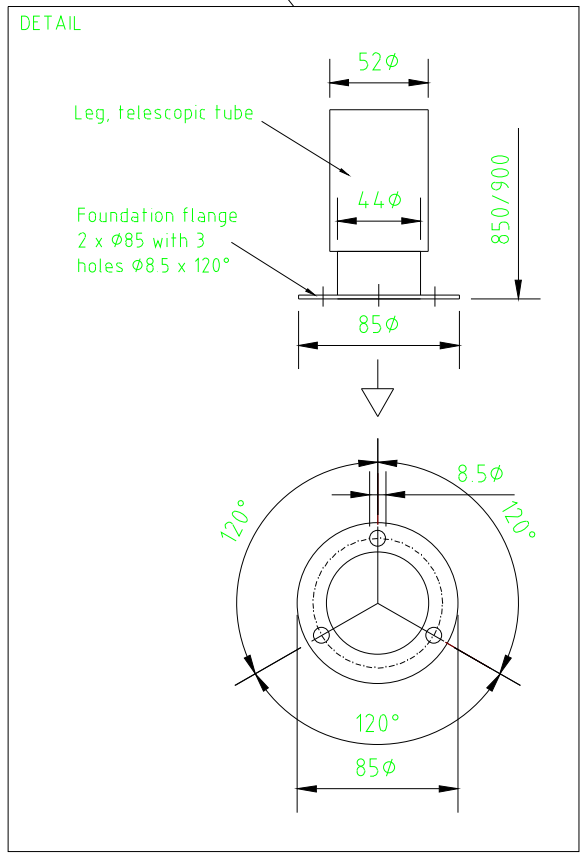

Solas security connection

Solas security connection 2m electric cord cable without plug

1. Electrical connection, 2m cable without plug. 400V, 3PE, 50Hz, 7.2kW, 10A,

Vers. Ind.	Muutos: Alteration:	Pvm. Date	Suun. Design.
Tämä piirustus on Metos Oy Ab:n omaisuutta, kopiointi tai osittainenkin jäljentäminen ilman Metos Oy Ab:n lupaa on ehdottomasti kielletty. This document may not be copied in part or in whole by any process nor passed on to a third party without the written permission of the owner Metos Oy Ab.			
Suhde: Scale:	1: 20 A4	Suun. Design.	Tarj./tilausno. Inq./order nr.
		Nimitys Name	
		Deep fat fryer Metos EVO-250M 400V 3PE 50Hz	
Metos Oy Ab FI-04220 KERAVA Tel: 0204 39 13 Fax: 0204 39 4432		Proj.no	Piir.no Dwg.no. / 14172482
		Suun. Design.	Pvm. Date
		Suun. Design.	Lehti Page