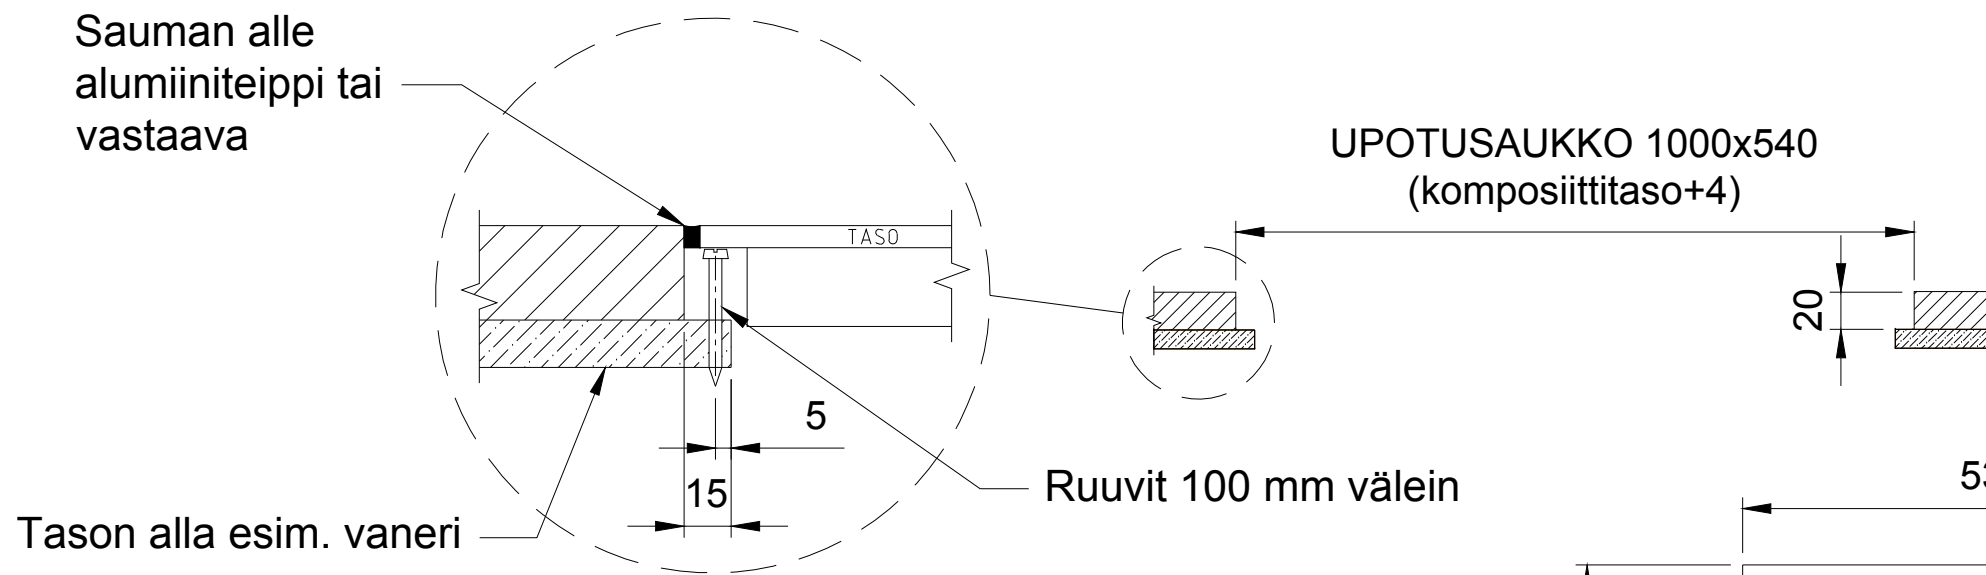

Kombilevy Metos JH 2100 K/W GN 3/1

Asennustarvikkeet eivät kuulu toimitukseen

Asennuskorkeus min. 160