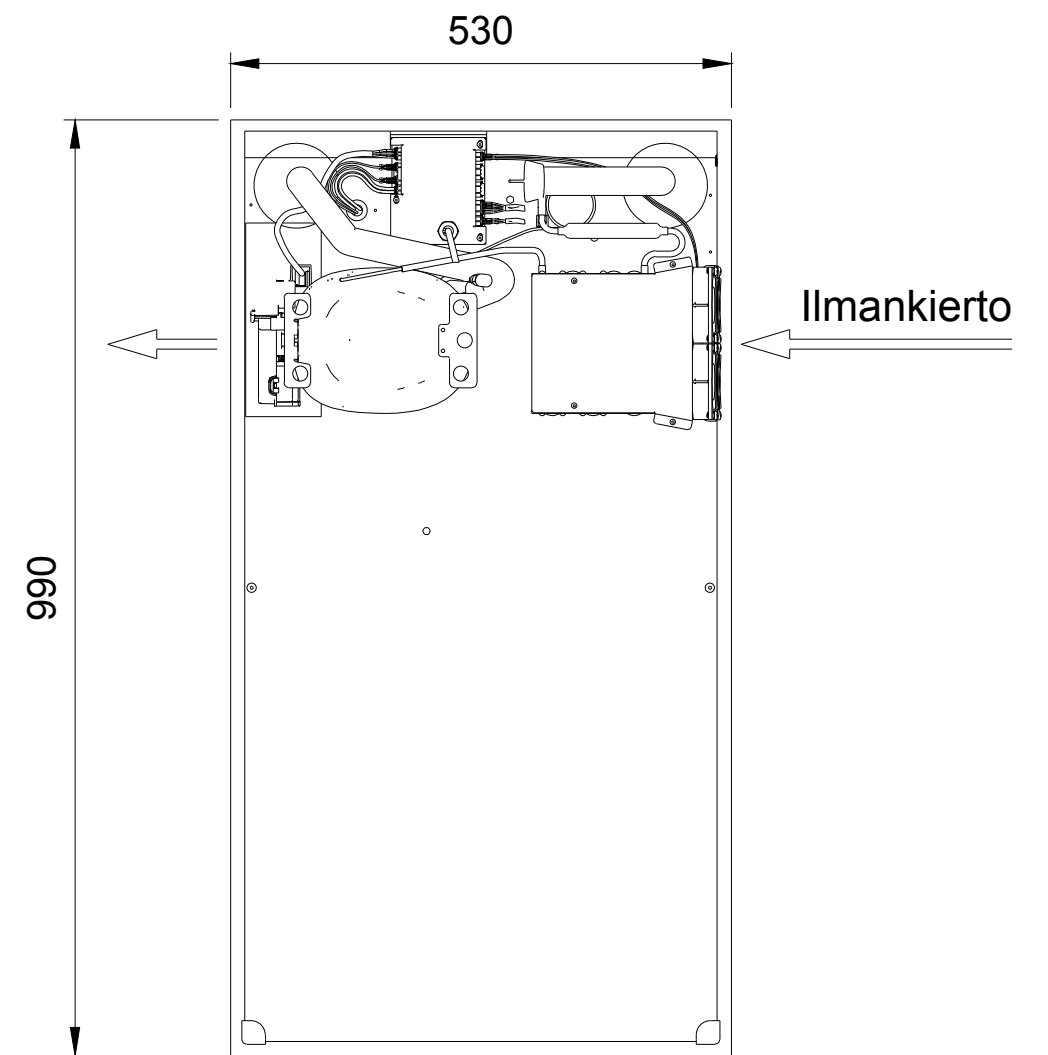

Kombilevy Metos JH 2100 K/W GN 3/1

Asennustarvikkeet eivät kuulu toimitukseen

Asennuskorkeus min. 160