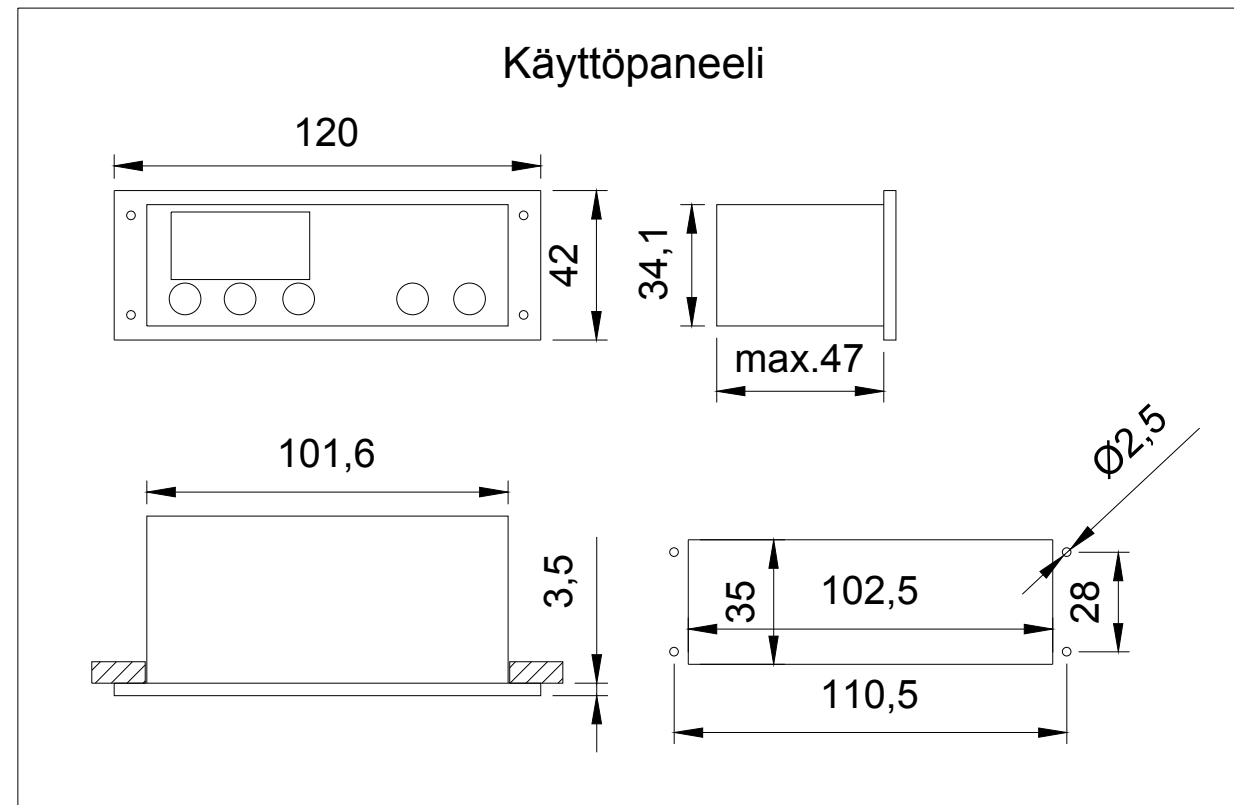

Kombilevy Metos JH 2100 K/W GN 3/1

Asennustarvikkeet eivät kuulu toimitukseen

Asennuskorkeus min. 160