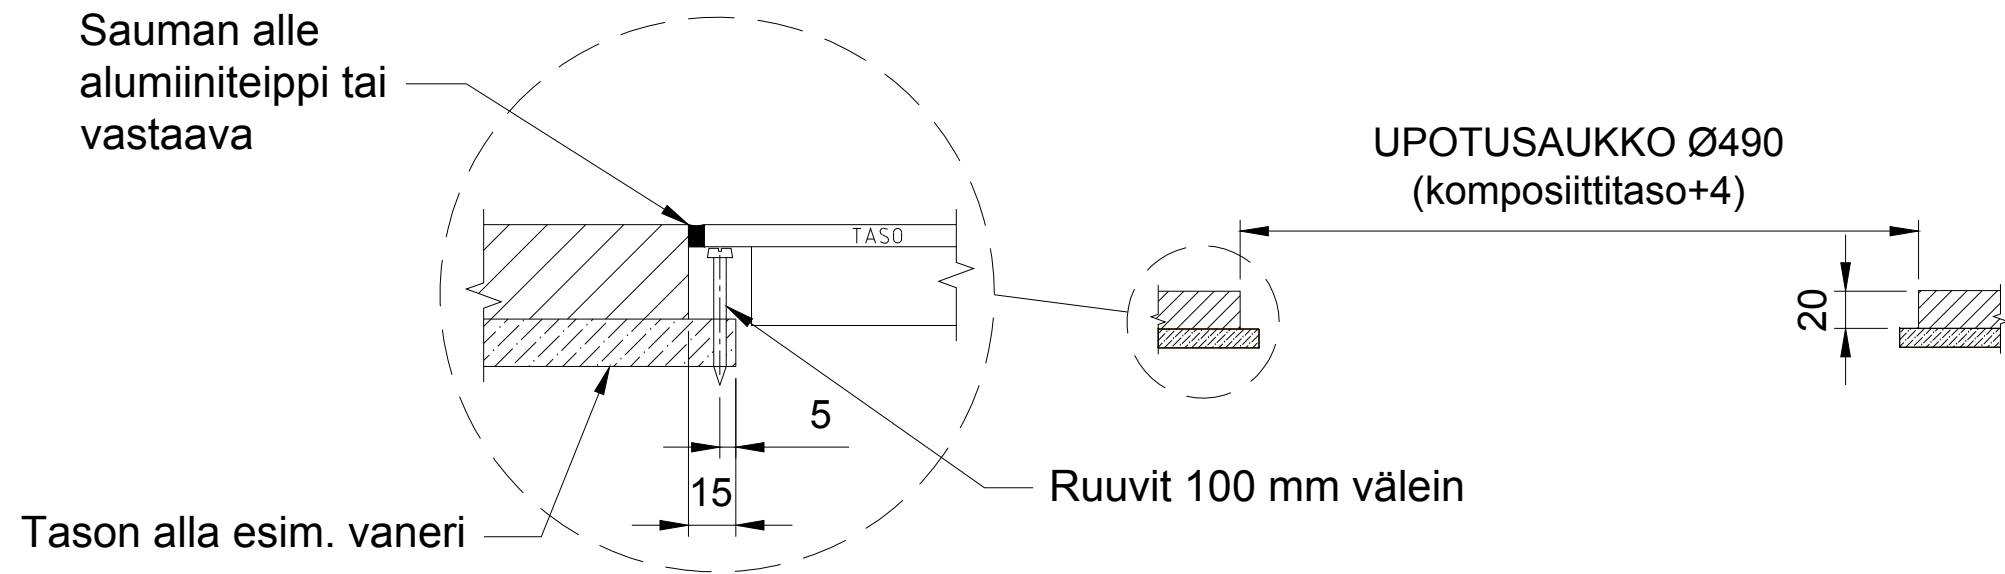

# Kombilevy Metos JH 700 K/W Pyöreä

Asennustarvikkeet eivät kuulu toimitukseen