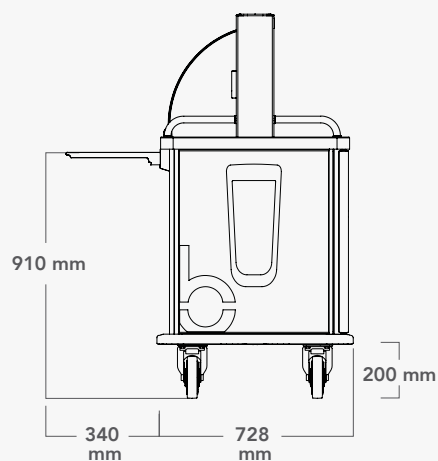

Multigen-sarja

Sopiva vaunu ruokapalvelullesi

Smart Design

	GN 1/1 kapasiteetti & johdeväli				
	MULTIGEN XS	MULTIGEN S	MULTIGEN M	MULTIGEN M LAUTASLÄMMITIN	MULTIGEN L
Uunin kapasiteetti	4 x GN 1/1 77 mm	7 x GN 1/1 82 mm	7 x GN 1/1 82 mm	7 x GN 1/1 82 mm	7 + 7 x GN 1/1 82 mm
	-	8 x GN 1/1 71.5 mm	8 x GN 1/1 71.5 mm	8 x GN 1/1 71.5 mm	8 + 8 x GN 1/1 71.5 mm
Kylmäkaapin kapasiteetti	2 x GN 1/1 86 mm	7 x GN 1/1 82 mm	7 x GN 1/1 82 mm	4 x GN 1/1 70 mm	-
	3 x GN 1/1 57 mm	8 x GN 1/1 71.5 mm	8 x GN 1/1 71.5 mm	-	-
Lautaslämmitin	-	-	-	√	-
Jännite	Teho ja ampeerit				
220/240V 50Hz 1P/N/E	3.1 KW 12.9A	3.1 KW 12.9A	3.1KW 12.9A	3.1KW 12.9A	2 X 2.6KW 2 X 11A
380/400V 50Hz 3P/N/E	4KW 7A	7.5 KW 10A	7.5KW 12A	7.5KW 12A	2 X 7.6KW 2 X 12.5A

Älykkäästi suunnitellun ja kestävästi rakennetun Multigen-sarjan ruostumaton teräs runko on luotettavan vankka ja erittäin kevyt. Vankan rungon ympäröi kumipuskuri, joka hallitsee päivittäisiä kiireisen toiminnan tarpeita samalla kun sujuvasti pyörivät, neljä Ø160 mm jälkiä jättämätöntä pyörää ylläpitävät ohjattavuutta. Neljä ergonomisesti suunniteltua, upotettua kahvaa ja helposti käytettävissä oleva suojattu pistokepidike yhdistävät käyttömukavuuden.