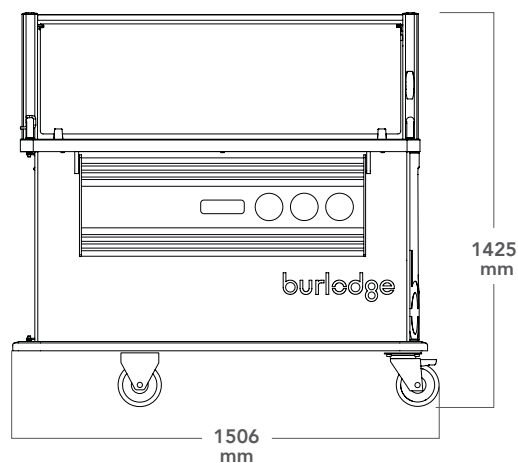

Multigen XS/S

Multigen M

Multigen L

Multigen-sarja

Sopiva vaunu ruokapalvelullesi

Smart Design

	GN 1/1 kapasiteetti & johdeväli				
	MULTIGEN XS	MULTIGEN S	MULTIGEN M	MULTIGEN M LAUTASLÄMMITIN	MULTIGEN L
Uunin kapasiteetti	4 x GN 1/1 77 mm	7 x GN 1/1 82 mm	7 x GN 1/1 82 mm	7 x GN 1/1 82 mm	7 + 7 x GN 1/1 82 mm
	-	8 x GN 1/1 71.5 mm	8 x GN 1/1 71.5 mm	8 x GN 1/1 71.5 mm	8 + 8 x GN 1/1 71.5 mm
Kylmäkaapin kapasiteetti	2 x GN 1/1 86 mm	7 x GN 1/1 82 mm	7 x GN 1/1 82 mm	4 x GN 1/1 70 mm	-
	3 x GN 1/1 57 mm	8 x GN 1/1 71.5 mm	8 x GN 1/1 71.5 mm	-	-
Lautaslämmitin	-	-	-	√	-
Jännite	Teho ja ampeerit				
220/240V 50Hz 1P/N/E	3.1 KW 12.9A	3.1 KW 12.9A	3.1KW 12.9A	3.1KW 12.9A	2 X 2.6KW 2 X 11A
380/400V 50Hz 3P/N/E	4KW 7A	7.5 KW 10A	7.5KW 12A	7.5KW 12A	2 X 7.6KW 2 X 12.5A