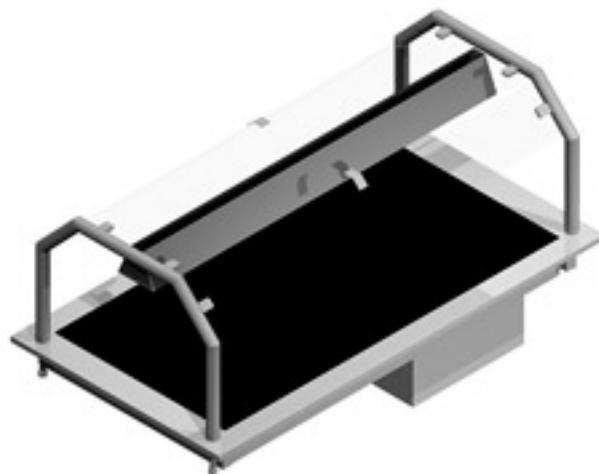

Keramisk Plate M/Overh. Metos D-I Cpl 1200 H Nova Sky

- keramisk varmeplate 3x GN 1/1
- i møbelet, uttrekkbar modell uten ytre foring
- bassengkantens høyde 15 mm fra møbeloverflaten
- temperaturjustering med strømkontroll
- SKY overhulle med haloterm-varmelampe
- bredden av overhulle 300 mm
- overhulle av herdet glass

Produktnummer	4322150
Produktnavn	Keramisk Plate M/Overh. Metos D-I Cpl 1200 H Nova Sky
Mål mm (b* d * h)	1200 * 650 * 355/734
Vekt	57,000 KG
Kapasitet	3 GN 1/1
Teknisk informasjon	220-240 V, 10 A, 1,38 kW, 1NPE, 50/60 Hz