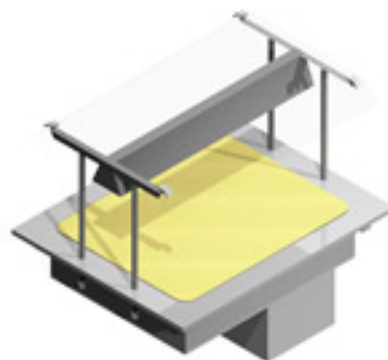

# Vannbad M/Overh.Og Pusteskjerm Metos D-I Bm 800 H Nova Plus

- varmeri 2x GN 1/1, dyp 160 mm
- brønnen er aldeles sømløs og hjørner er avrundet for å forenkle renhold
- avløp i brønnen med 1m lang slange
- i møbelet, uttrekkbar modell uten ytre foring
- bassengkantens høyde 15 mm fra møbeloverflaten
- temperaturjustering med en termostat
- bredde på overhulle 420 mm
- overhulle av herdet glass
- haloterm-varmelampe

Produktnummer	4322078
Produktnavn	Vannbad M/Overh.Og Pusteskjerm Metos D-I Bm 800 H Nova Plus
Mål mm (b* d * h)	800 * 650 * 355/734
Vekt	36,000 KG
Kapasitet	2 GN 1/1
Teknisk informasjon	220-240 V, 10 A, 1,5 kW, 1NPE, 50/60 Hz Avløp tilkobling: ø 21/16